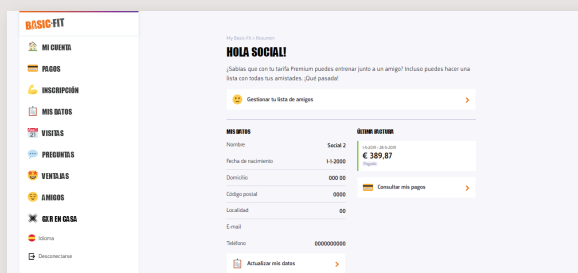

1. En tu Smart Tv, selecciona el icono de Internet en el menú.

2. En la barra de búsqueda, escribe My Basic y selecciona el siguiente sitio web <https://my.basic-fit.com/login>

3. Inicia sesión con tu nombre de usuario y contraseña. Una vez en tu cuenta, haz click en GXR desde casa y disfruta de una de las muchas clases que aparecerán en tu televisión.