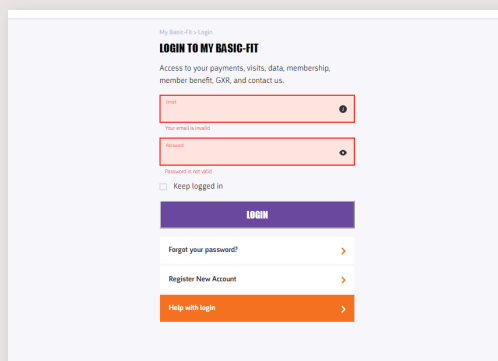

1. En tu Smart Tv, selecciona el icono de Internet en el menú.

2. En la barra de búsqueda, escribe My Basic y selecciona el siguiente sitio web <https://my.basic-fit.com/login>

3. Inicia sesión con tu nombre de usuario y contraseña. Una vez en tu cuenta, haz click en GXR desde casa y disfruta de una de las muchas clases que aparecerán en tu televisión.

Configura My Basic-Fit en los favoritos de tu televisión para conectarte de forma más rápida y sencilla.